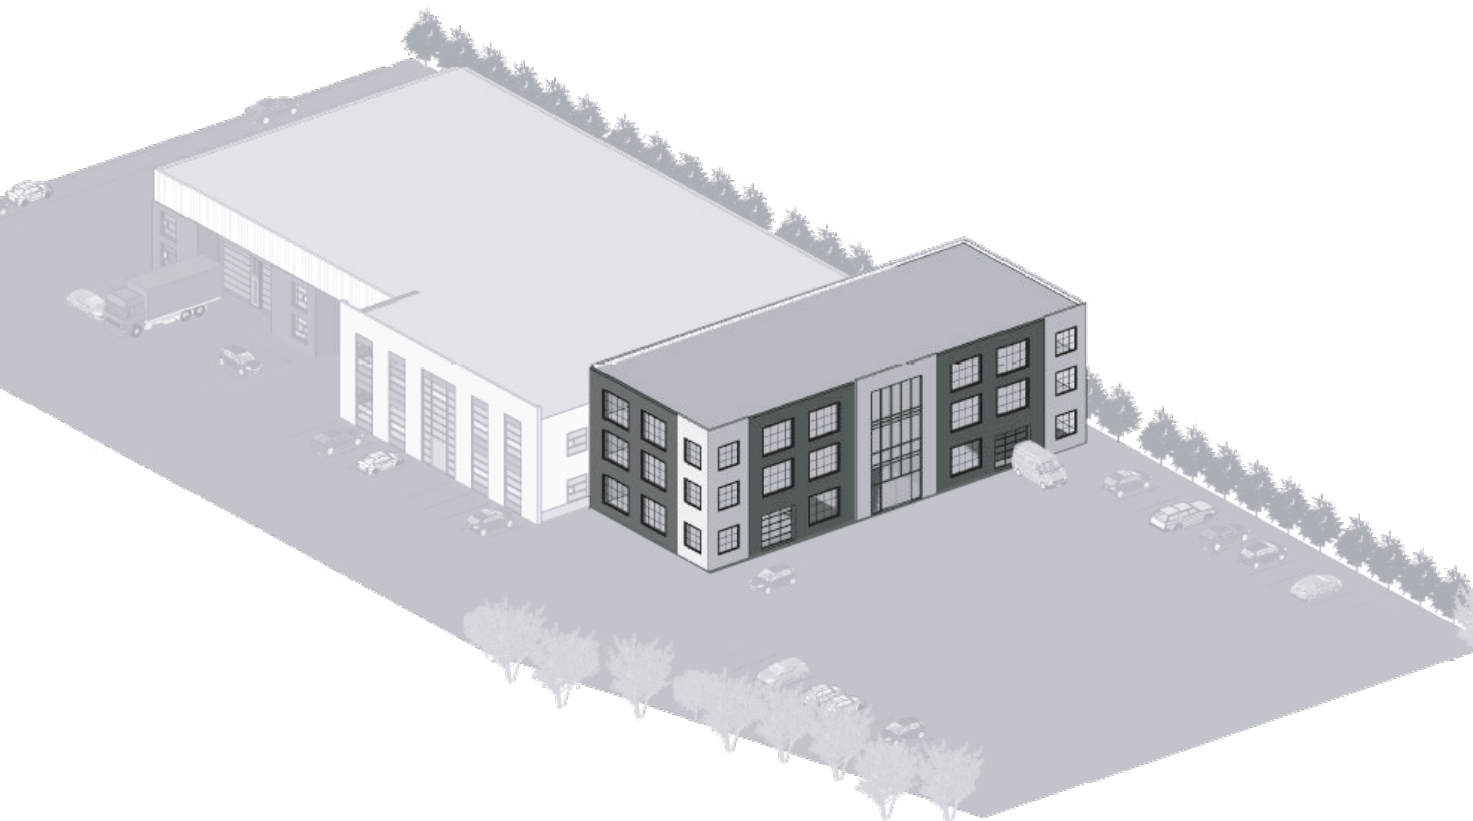

TE HUUR

Bedrijfspannd aan de Sloterweg 303H in **Badhoevedorp bij Schiphol**

Voor een halve verdieping ($\pm 255 \text{ m}^2$)
€ 1350,- per maand *

Voor een hele verdieping ($\pm 562 \text{ m}^2$)
€ 2500,- per maand *

- Een ruime lift voor personen en goederen.

En is ook:

- Zeer goed bereikbaar.
- In de nabijheid van hotels en modebedrijven.

Plattegrond: Begane grond

**Reeds verhuurd aan
Bulthuis Agenturen**

Ruimte 1
Begane grond links ± 255 m²
(15 x 15 m + 7 x 4 m)

Het pand is voorzien van een ruime lift voor goederen en personen.
De lift heeft de afmeting 150 x 150 x 250 cm en een laadvermogen van 1.000 kg.

Bedrijfspannd aan de Sloterweg 303H in **Badhoevedorp bij Schiphol**