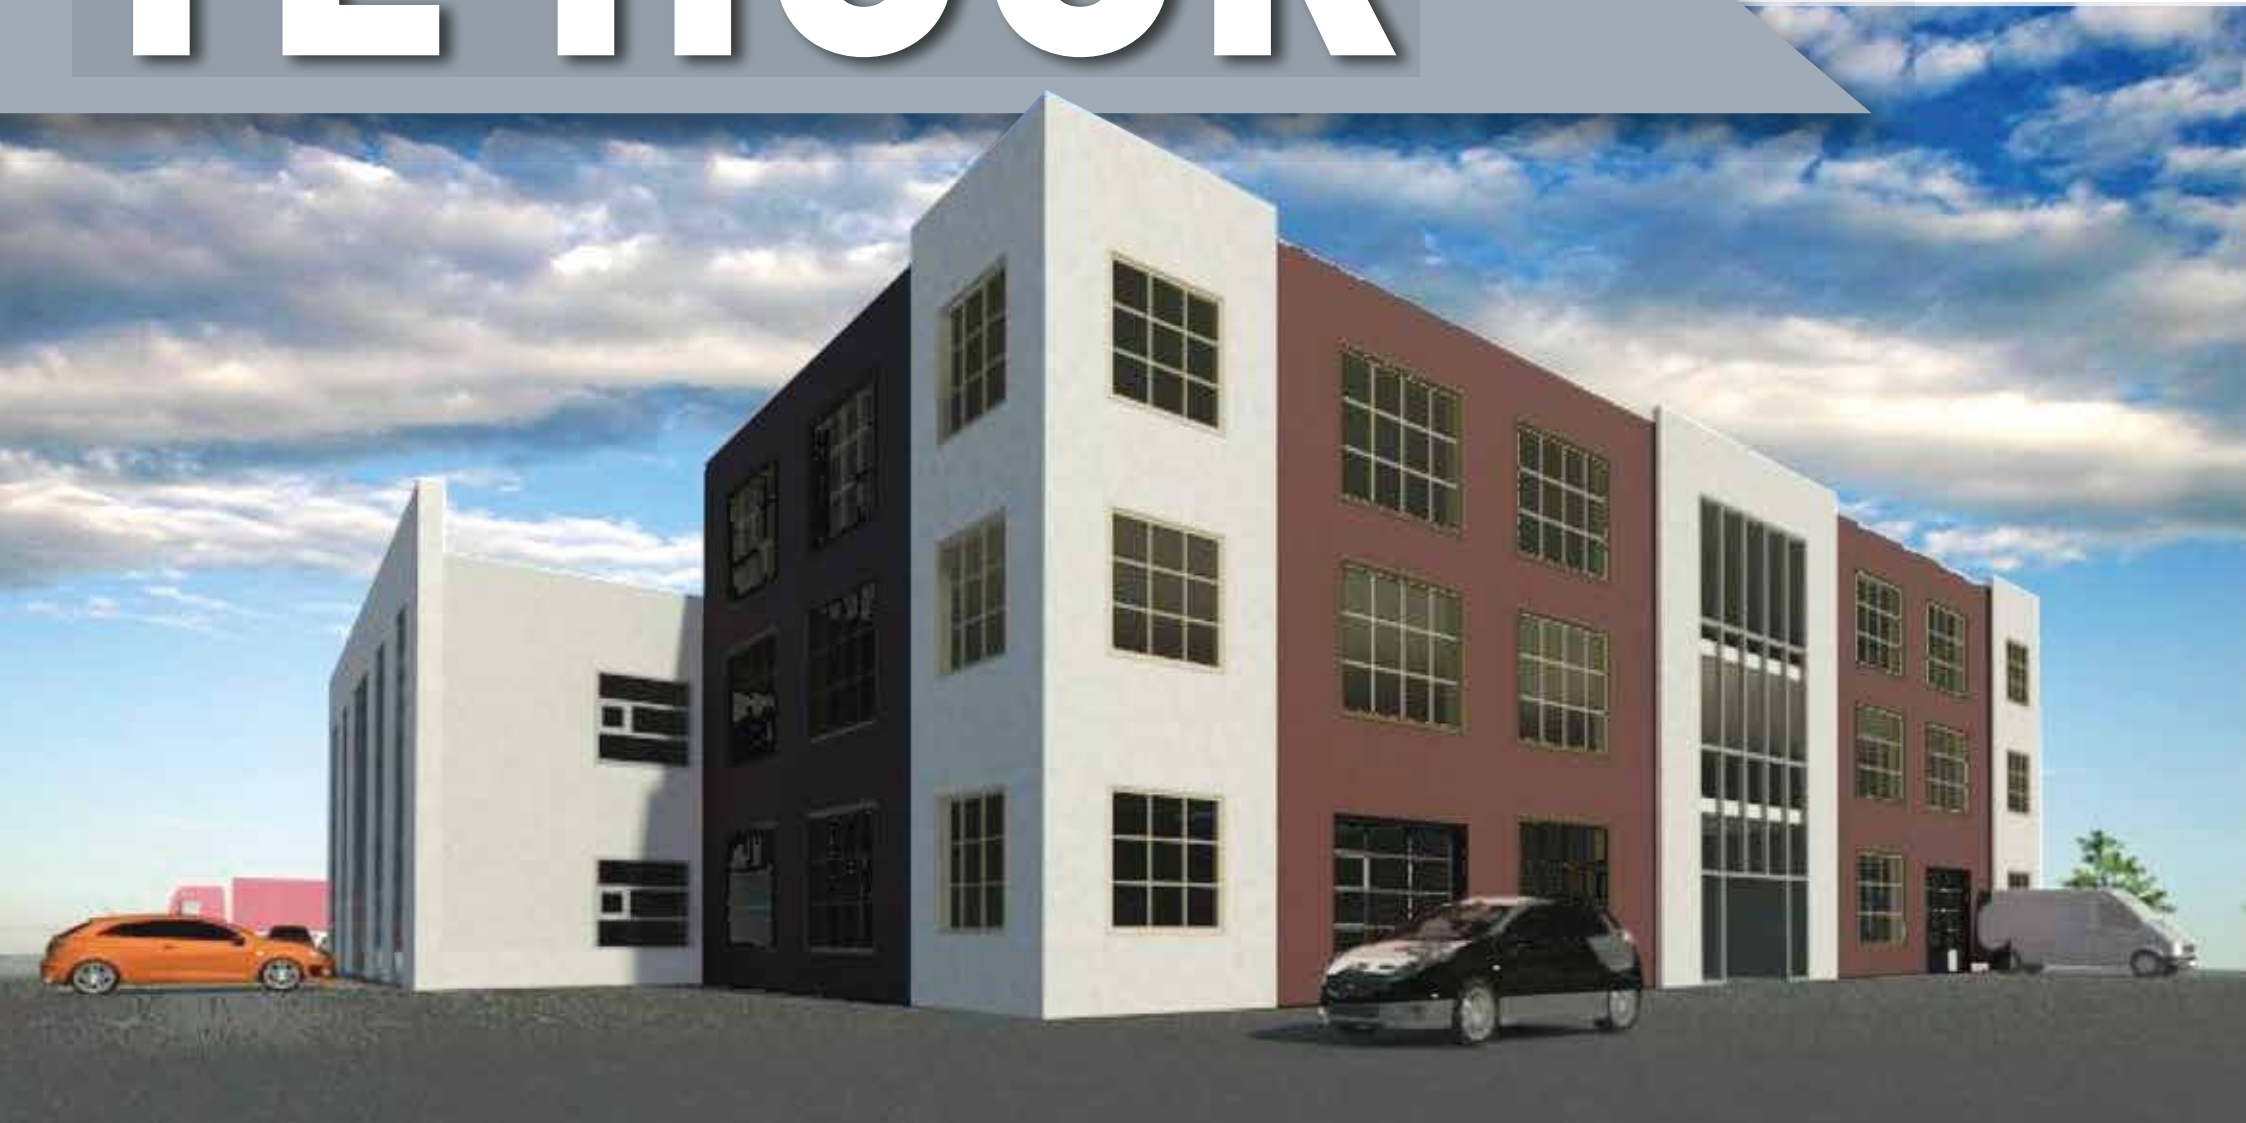

TE HUUR

Bedrijfspannd aan de Sloterweg 303H in **Badhoevedorp bij Schiphol**

Voor een halve verdieping ($\pm 255 \text{ m}^2$)
€ 1350,- per maand *

Voor een hele verdieping ($\pm 562 \text{ m}^2$)
€ 2500,- per maand *

€ 6650,- per maand *
voor het gehele pand
($\pm 1690 \text{ m}^2$ over drie verdiepingen)

* Prijzen zijn exclusief servicekosten

Het pand is voorzien van:

- 60 gratis parkeerplaatsen.
- Aardwarmte en zonne-energie en is daardoor nagenoeg energieneutraal.
- Razendsnel internet via glasvezel.
- Vloerverwarming in de winter en vloerkoeling in de zomer.

- Een ruime lift voor personen en goederen.

En is ook:

- Zeer goed bereikbaar.
- In de nabijheid van hotels en modebedrijven.

Plattegrond: Begane grond

**Reeds verhuurd aan
Bulthuis Agenturen**

Ruimte 1
Begane grond links ± 255 m²
(15 x 15 m + 7 x 4 m)

Het pand is voorzien van een ruime lift voor goederen en personen.
De lift heeft de afmeting 150 x 150 x 250 cm en een laadvermogen van 1.000 kg.

Bedrijfspannd aan de Sloterweg 303H in **Badhoevedorp bij Schiphol**