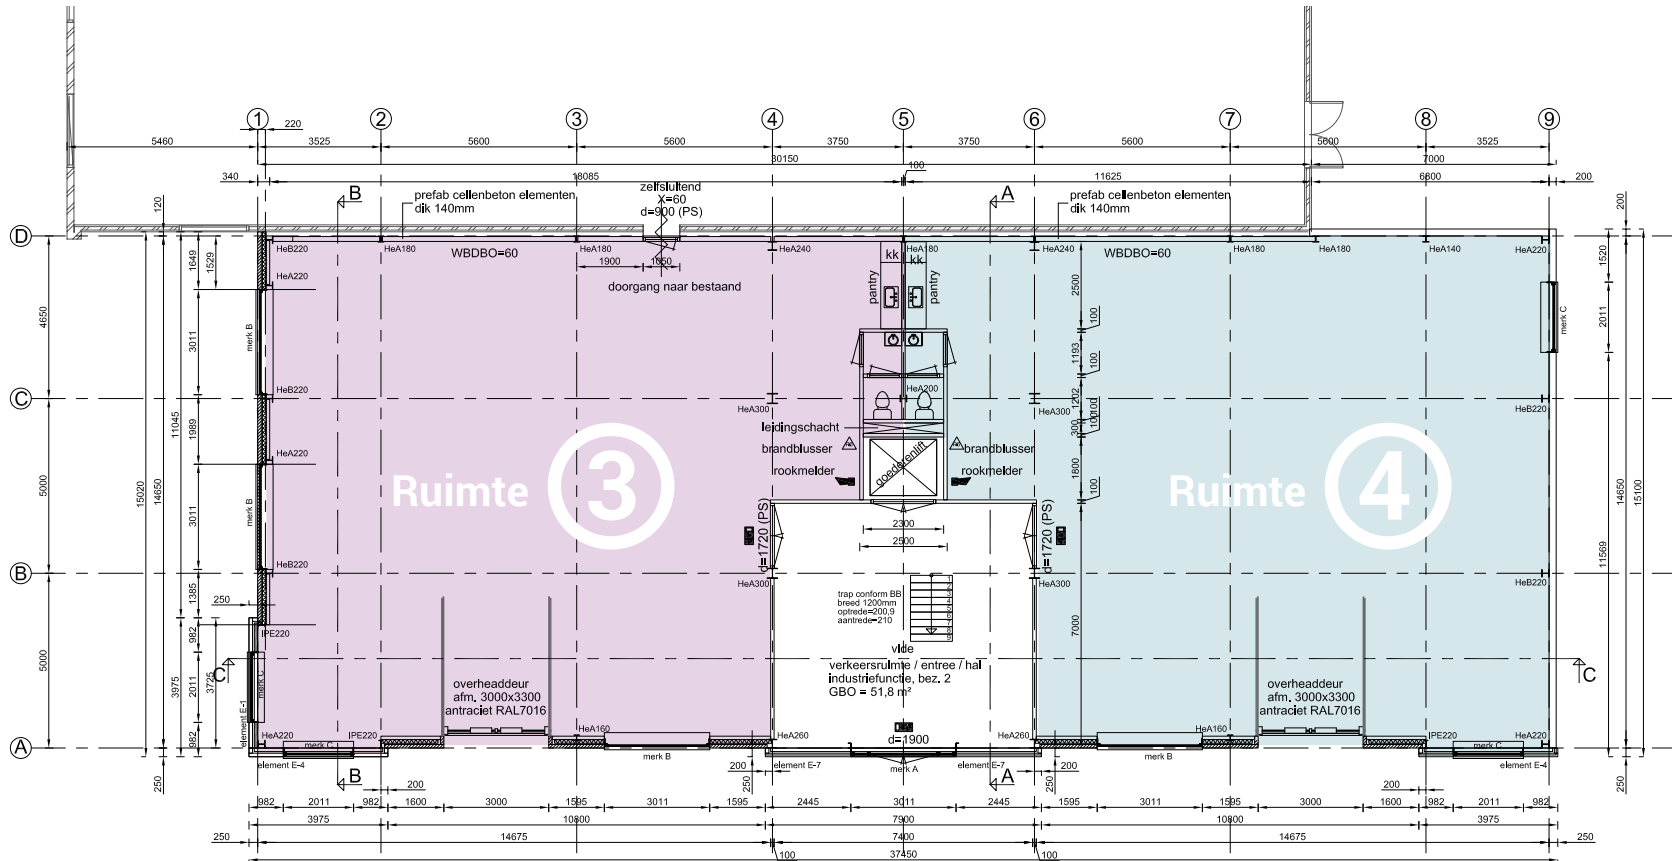

- Een ruime lift voor personen en goederen.

En is ook:

- Zeer goed bereikbaar.
- In de nabijheid van hotels en modebedrijven.

Plattegrond: Begane grond

**Reeds verhuurd aan
Bulthuis Agenturen**

Ruimte 1
Begane grond links ± 255 m²
(15 x 15 m + 7 x 4 m)

Ruimte 2
Begane grond links ± 255 m²
(15 x 15 m + 7 x 4 m)

Ruimte 1+2
Hele verdieping ± 562,50 m²
(37,5 x 15 m)

Plattegrond: Eerste verdieping

Ruimte 3

Begane grond links $\pm 255 \text{ m}^2$
(15 x 15 m + 7 x 4 m)

€ 2500,-
per maand *

* Exclusief servicekosten.

Plattegrond: Tweede verdieping

**Reeds verhuurd aan
Red Button Jeans**

Ruimte 5
Begane grond links ± 255 m²
(15 x 15 m + 7 x 4 m)

Ruimte 6
Begane grond links ± 255 m²
(15 x 15 m + 7 x 4 m)

Het pand is voorzien van een ruime lift voor goederen en personen.
De lift heeft de afmeting 150 x 150 x 250 cm en een laadvermogen van 1.000 kg.

Bedrijfspannd aan de Sloterweg 303H in **Badhoevedorp bij Schiphol**