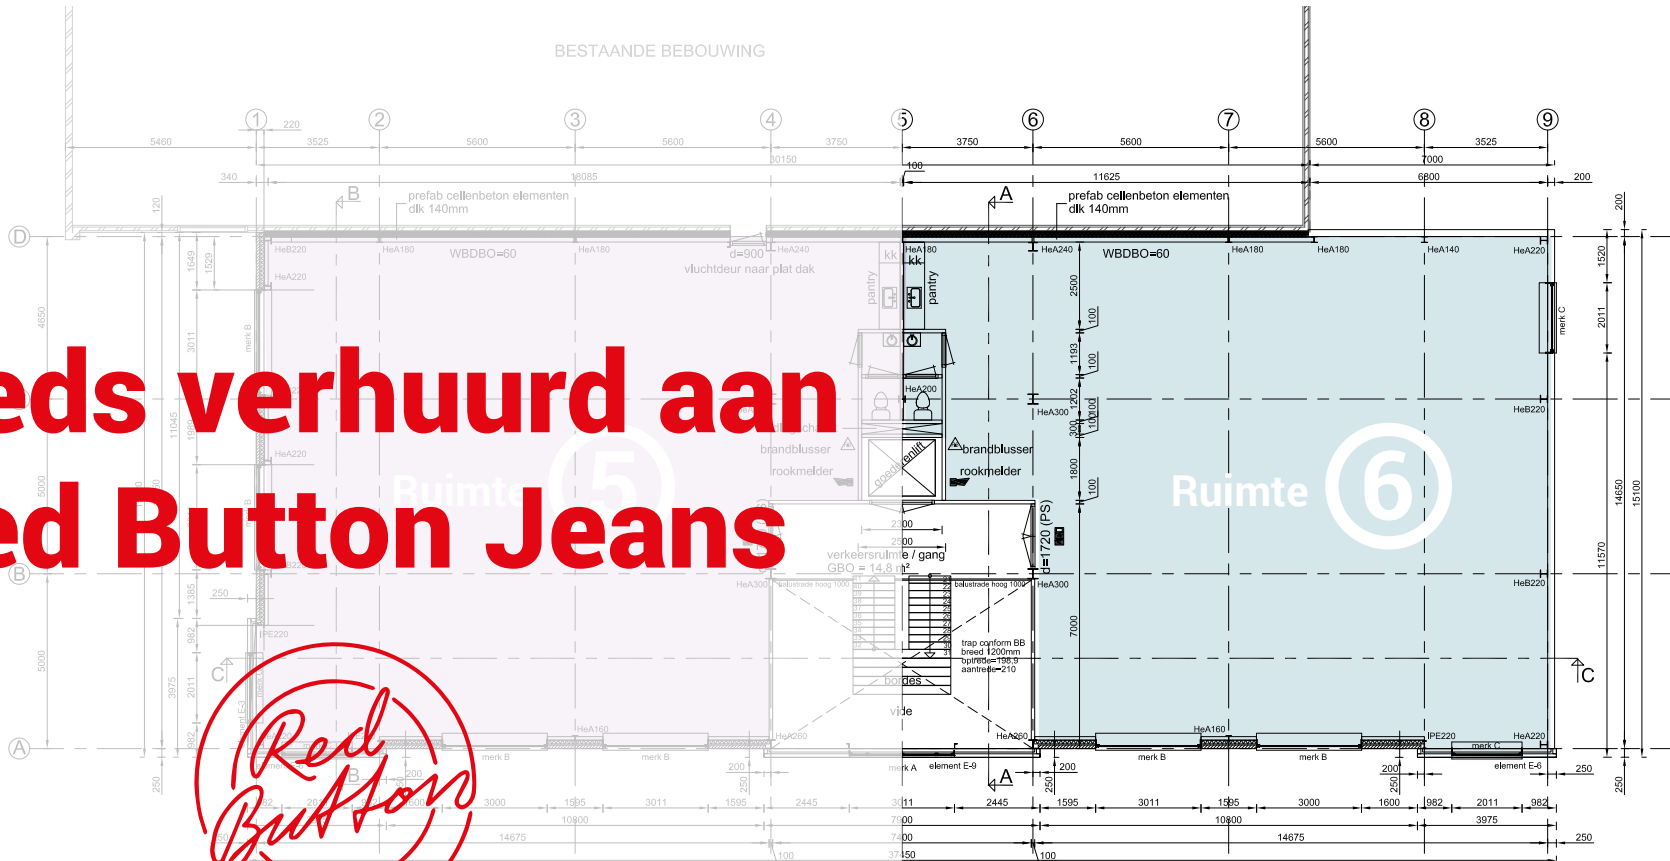

€ 2500,-
per maand *

* Exclusief servicekosten.

Plattegrond: Tweede verdieping

**Reeds verhuurd aan
Red Button Jeans**

Ruimte 5
Begane grond links ± 255 m²
(15 x 15 m + 7 x 4 m)

Ruimte 6
Begane grond links ± 255 m²
(15 x 15 m + 7 x 4 m)