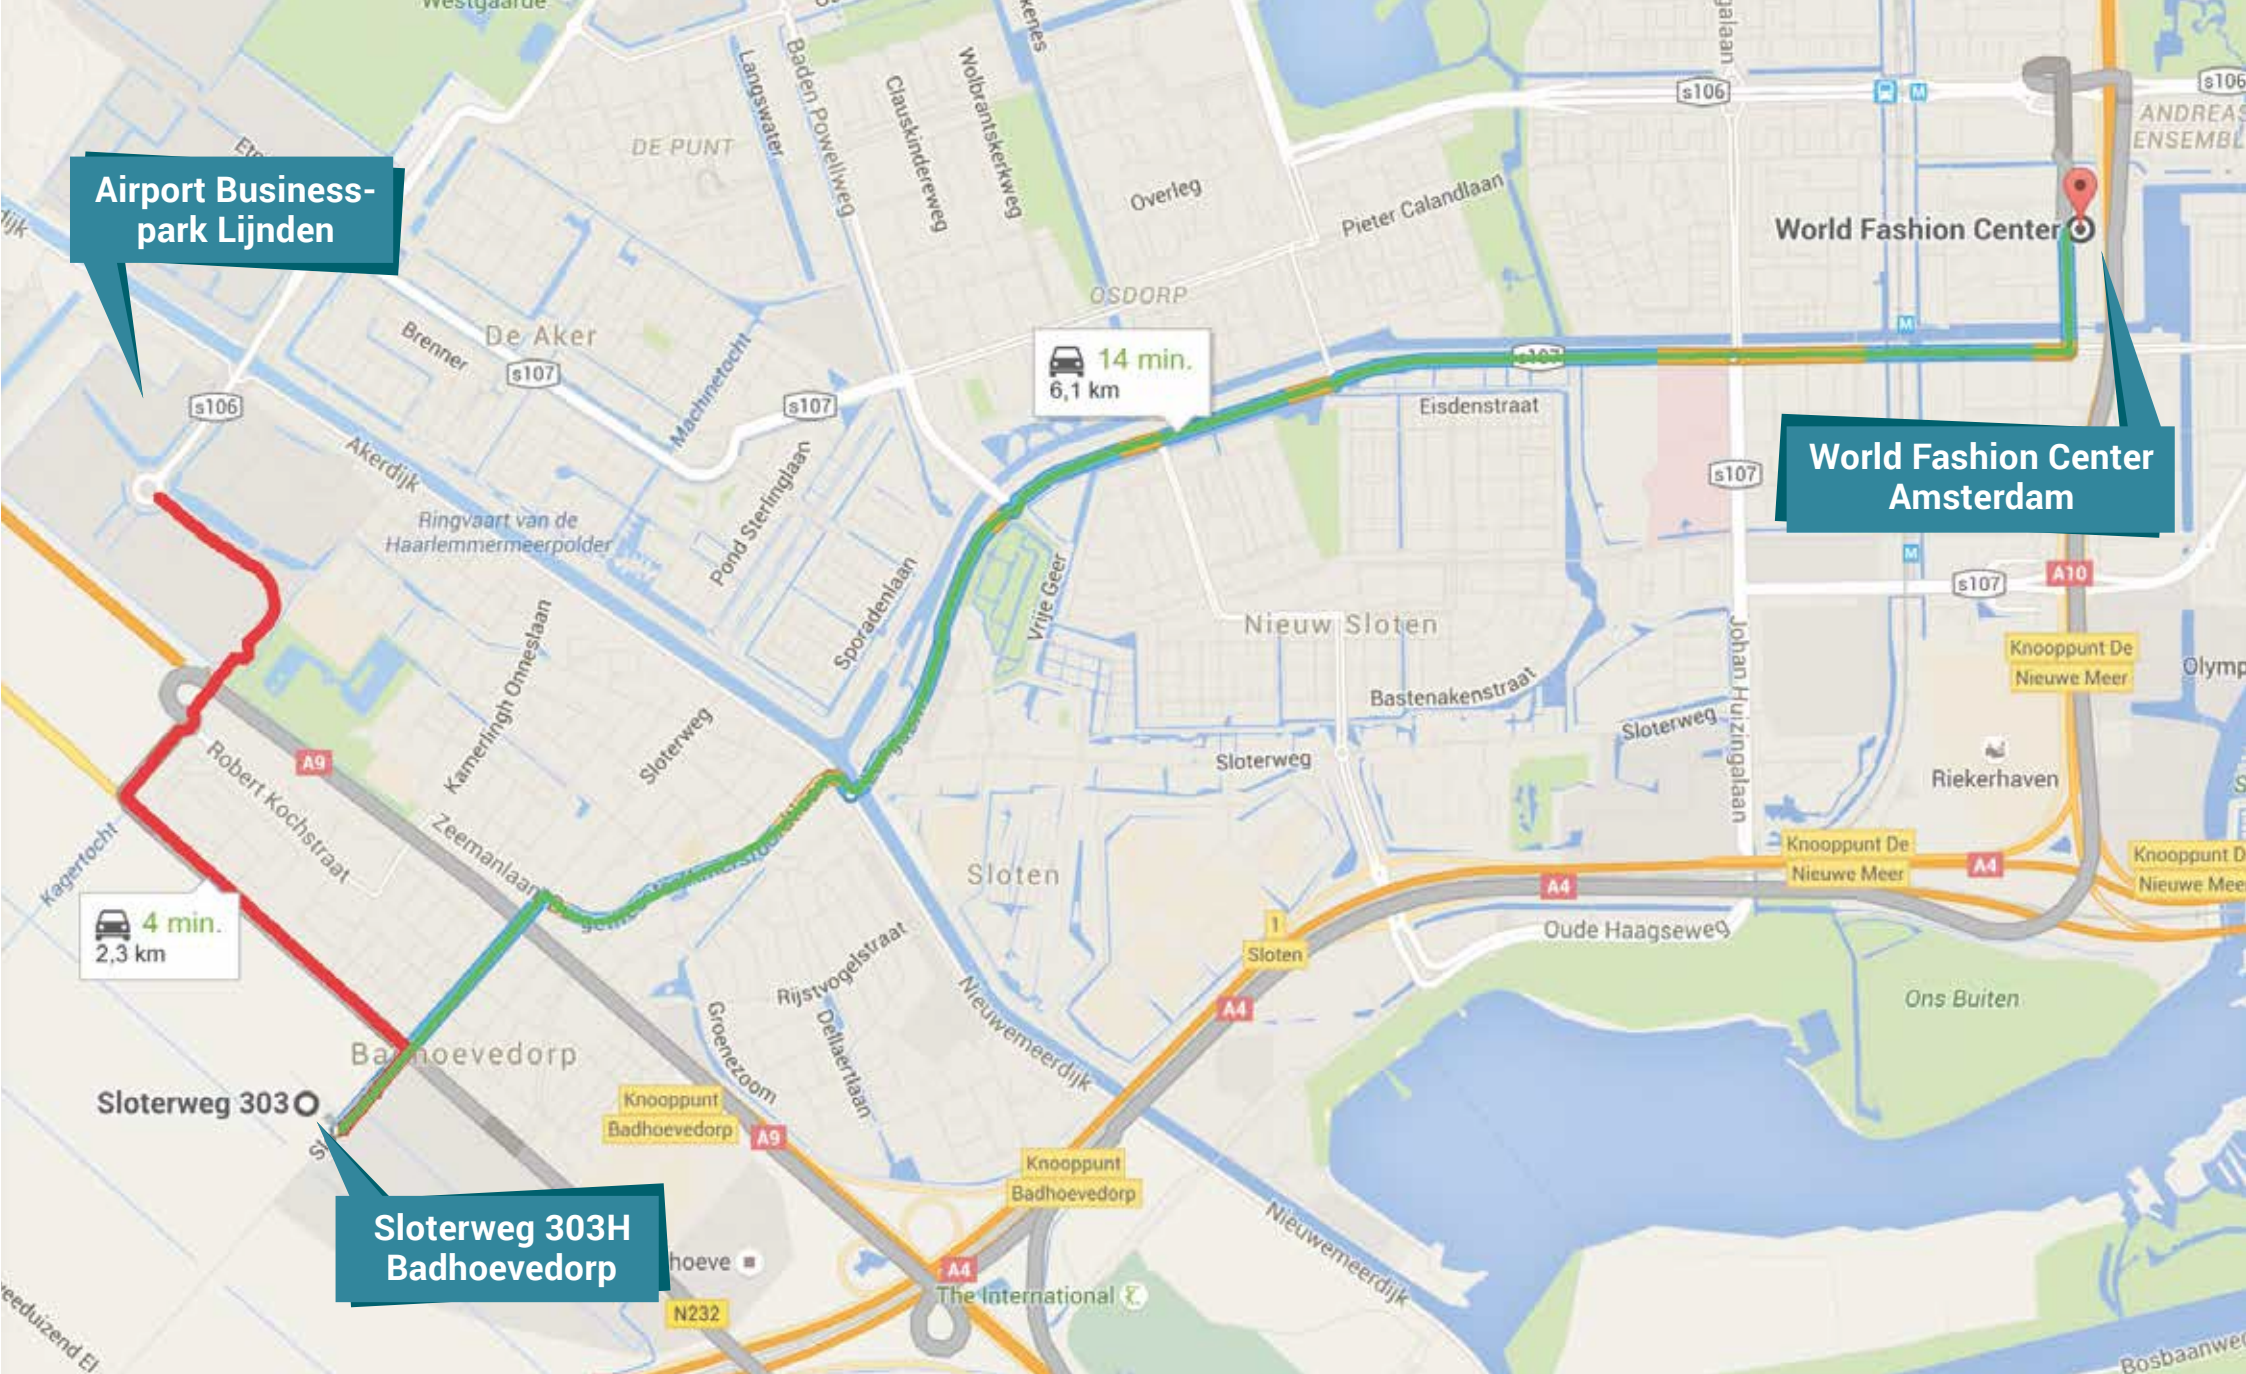

Inspiratie interieur

Bedrijfspannd aan de Sloterweg 303H in **Badhoevedorp bij Schiphol**

Inspiratie interieur

Bedrijfspannd aan de Sloterweg 303H in **Badhoevedorp bij Schiphol**

Airport Businesspark Lijnden

World Fashion Center Amsterdam

Slotterweg 303H Badhoevedorp

4 min.
2,3 km

14 min.
6,1 km

Bedrijfspannd aan de Slotterweg 303H in **Badhoevedorp bij Schiphol**

Contactgegevens

Sloterweg 303H
1171 VC **Badhoevedorp**