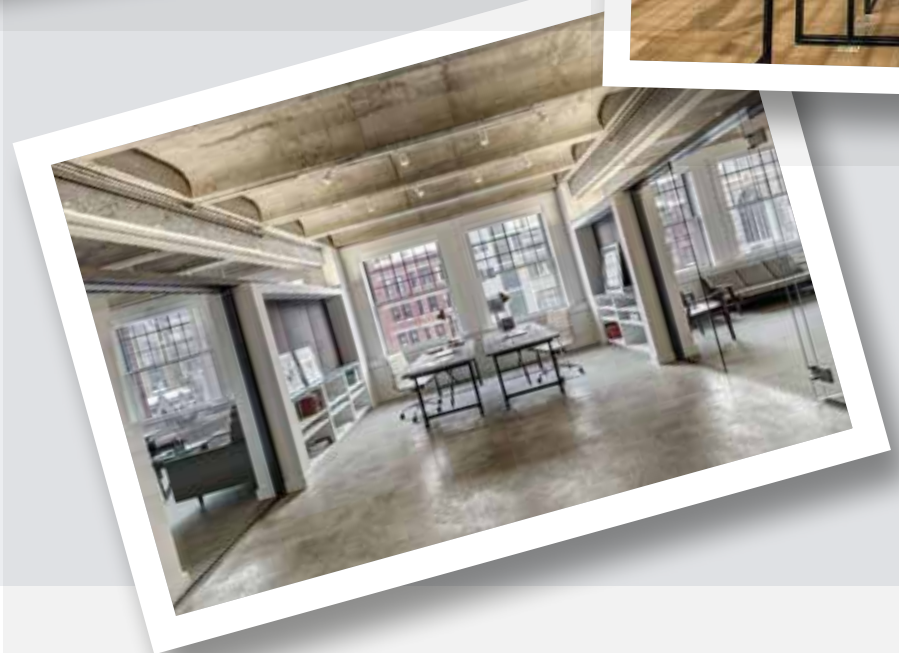

Inspiratie interieur

Bedrijfspannd aan de Sloterweg 303H in **Badhoevedorp bij Schiphol**