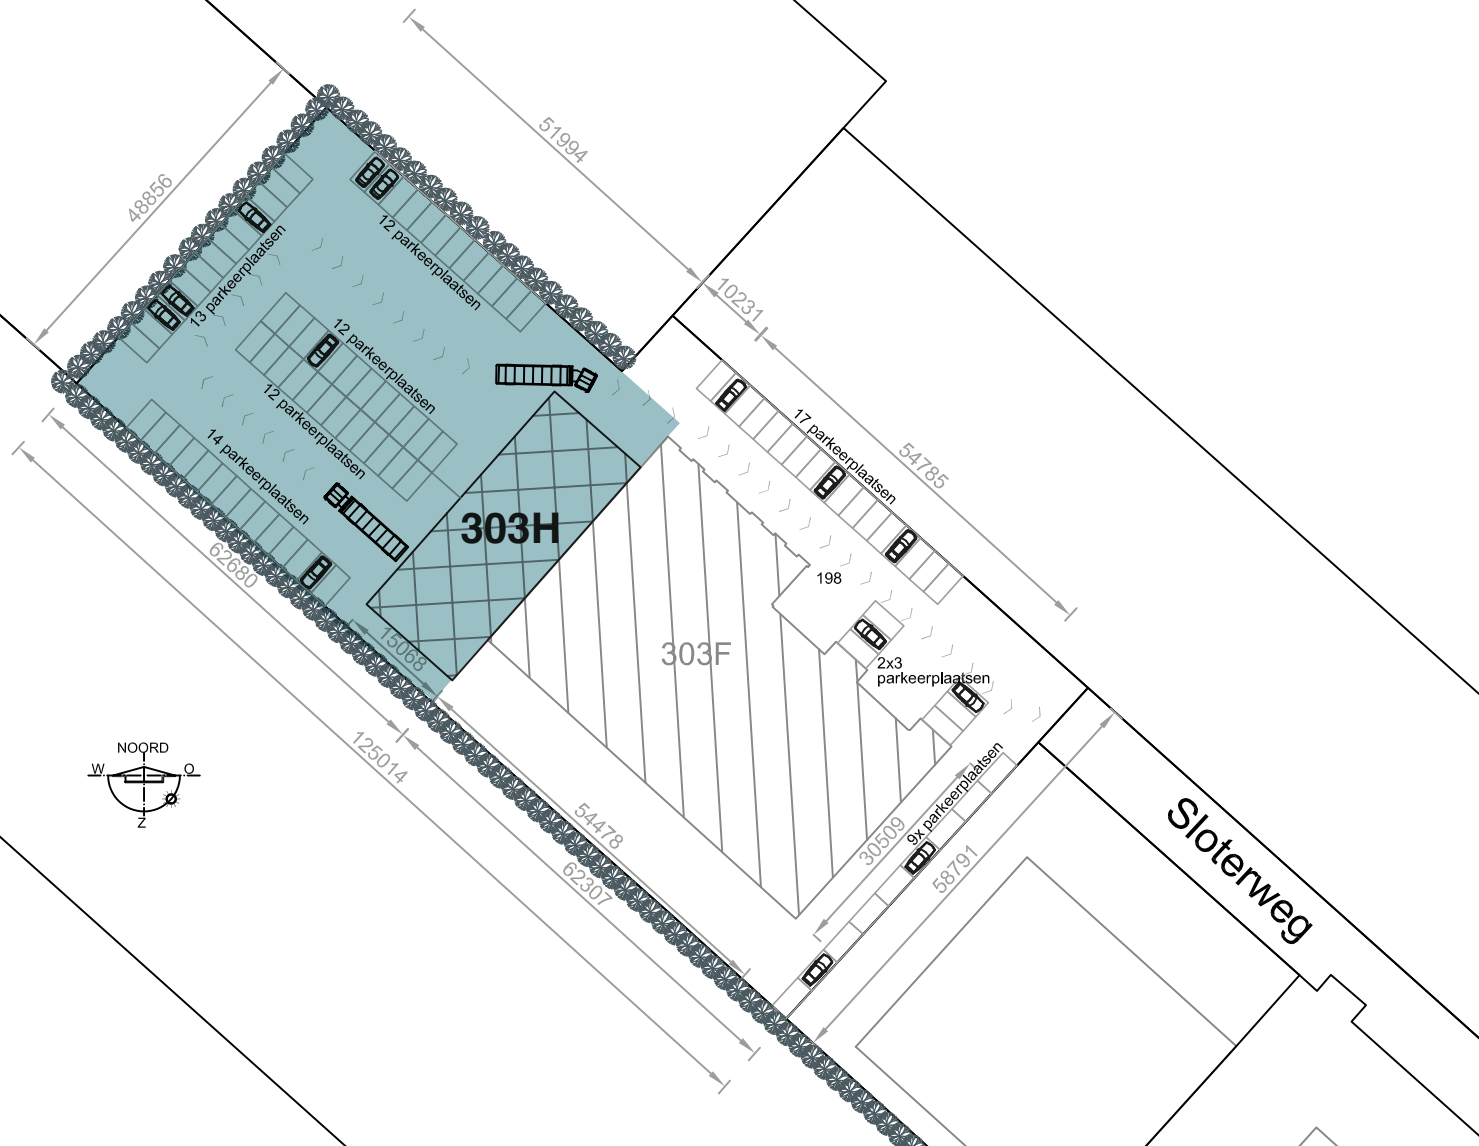

- Een ruime lift voor personen en goederen.

En is ook:

- Zeer goed bereikbaar.
- In de nabijheid van hotels en modebedrijven.

Plattegrond: Begane grond

**Reeds verhuurd aan
Bulthuis Agenturen**

Ruimte 1
Begane grond links ± 255 m²
(15 x 15 m + 7 x 4 m)

€ 2500,-
per maand *

* Exclusief servicekosten.

Plattegrond: Tweede verdieping

**Reeds verhuurd aan
Red Button Jeans**

Ruimte 5
Begane grond links ± 255 m²
(15 x 15 m + 7 x 4 m)

Ruimte 6
Begane grond links ± 255 m²
(15 x 15 m + 7 x 4 m)

Ruimte 5+6
Hele verdieping ± 562,50 m²
(37,5 x 15 m)

€ 1350,-
per maand *

* Exclusief servicekosten.

Plattegrond: Kavels

Bedrijfspannd aan de Slotterweg 303H in **Badhoevedorp bij Schiphol**

Lift en trappenhuis

Het pand is voorzien van een ruime lift voor goederen en personen.
De lift heeft de afmeting 150 x 150 x 250 cm en een laadvermogen van 1.000 kg.

Bedrijfspannd aan de Sloterweg 303H in **Badhoevedorp bij Schiphol**