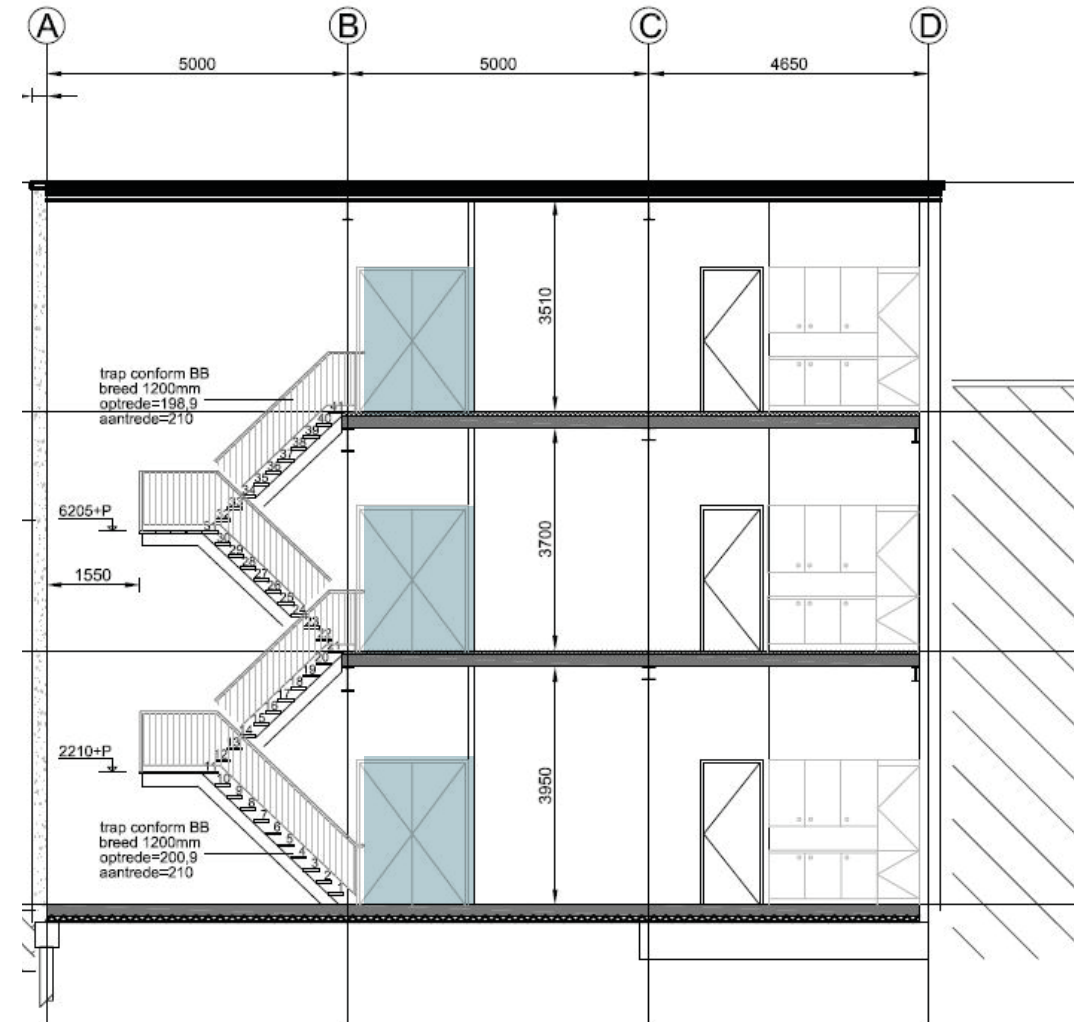

- Een ruime lift voor personen en goederen.

En is ook:

- Zeer goed bereikbaar.
- In de nabijheid van hotels en modebedrijven.

Plattegrond: Begane grond

**Reeds verhuurd aan
Bulthuis Agenturen**

Ruimte 1
Begane grond links ± 255 m²
(15 x 15 m + 7 x 4 m)

€ 2500,-
per maand *

* Exclusief servicekosten.

Plattegrond: Tweede verdieping

**Reeds verhuurd aan
Red Button Jeans**

Ruimte 5
Begane grond links ± 255 m²
(15 x 15 m + 7 x 4 m)

Ruimte 6
Begane grond links ± 255 m²
(15 x 15 m + 7 x 4 m)

Ruimte 5+6
Hele verdieping ± 562,50 m²
(37,5 x 15 m)

€ 1350,-
per maand *

* Exclusief servicekosten.

Plattegrond: Kavels

Bedrijfspannd aan de Slotterweg 303H in **Badhoevedorp bij Schiphol**

Lift en trappenhuis

Het pand is voorzien van een ruime lift voor goederen en personen.
De lift heeft de afmeting 150 x 150 x 250 cm en een laadvermogen van 1.000 kg.

Bedrijfspannd aan de Sloterweg 303H in **Badhoevedorp bij Schiphol**