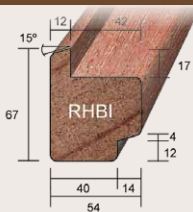

RHBI

MERANTI

54 x 67 mm
Stijl en bovendorpel
Per stuk