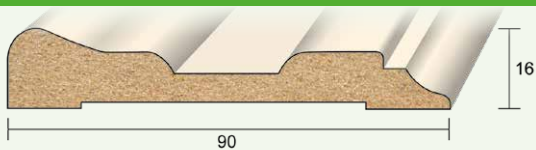

DEURLIJST 90

AFMETINGEN

16 x 90 mm
Per bos van 4 stuks

wit voorgelakt

LENGTE

4880 mm