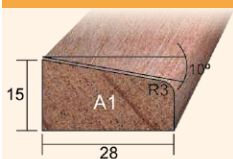

A1

MERANTI

15 x 28 mm

Per bos van 10 stuks