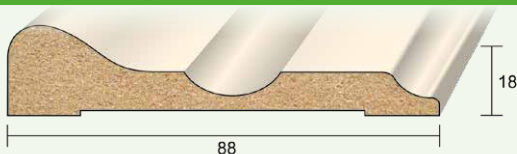

DEURLIJST 88

AFMETINGEN

18 x 88 mm
Per bos van 4 stuks

wit voorgelakt

LENGTE

4880 mm