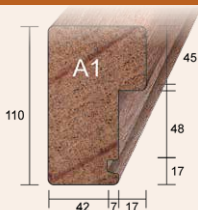

21 x 30 mm
Per bos van 10 stuks

A-PROFIEL

MERANTI
66 x 110 mm
Stijl en bovendorpel
Per stuk

A1-PROFIEL

MERANTI
66 x 110 mm
Bovendorpel
Per stuk

B-PROFIEL

MERANTI
66 x 110 mm
Tussenstijl
Per stuk

C-D PROFIEL