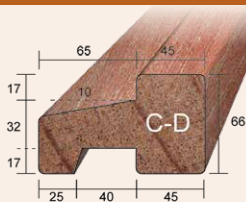

21 x 30 mm
Per bos van 10 stuks

A-PROFIEL

MERANTI
66 x 110 mm
Stijl en bovendorpel
Per stuk

A1-PROFIEL

MERANTI
66 x 110 mm
Bovendorpel
Per stuk

B-PROFIEL

MERANTI
66 x 110 mm
Tussenstijl
Per stuk

C-D PROFIEL