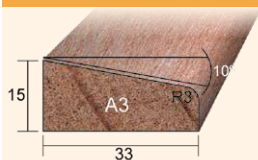

A3

MERANTI

15 x 33 mm

Per bos van 10 stuks