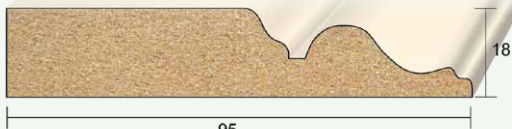

16

AFMETINGEN

12 x 77 mm

Per bos van 4 stuks

wit voorgeelakt

LENGTE

4880 mm

ENGELSE PLINT