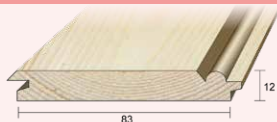

KRAALDEEL

GRENEN
12 x 83 mm
Per bos van 10 stuks

werkend