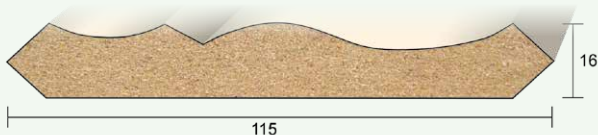

LENGTE

4880 mm

115

16

AFMETINGEN

12 x 77 mm

Per bos van 4 stuks

wit voorgeelakt

LENGTE

4880 mm