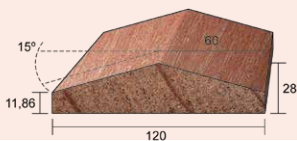

40 x 54 mm

Per stuk

LENGTE

1220/2450 mm

1220/2450 mm

EZELSRUG

**MERANTI**

28 x 120 mm