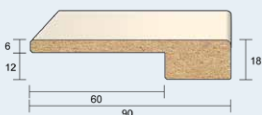

OVERZETPLINT

VETING

18 x 90 mm
18 x 120 mm

Per bos van 4 stuks

wit voorgelakt*
wit voorgelakt*

LENTGE

2440 mm
2440 mm

*
V313

*DE OVERZETPLINTEN ZIJN ALLEEN VERKRIJGBAAR IN V313 VOCHTWERENDE KWALITEIT