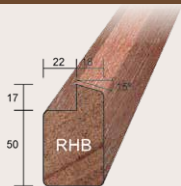

RHB

MERANTI

40 x 67 mm
Stijl en bovendorpel
Per stuk