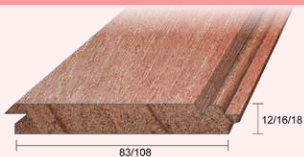

KRAALDEEL

MERANTI
12 x 83 mm
Per bos van 10 stuks

werkend

16 x 83 mm
Per bos van 5 stuks

werkend

18 x 108 mm
Per stuk

werkend