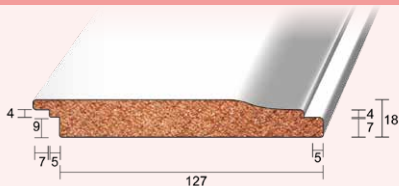

VIERZIJDIG GESCHAAFD

(optie fijnbezaagd)

Per stuk

Lambowood®

17 x 140 mm

werkend

WESTERN RED CEDAR

RABATDELEN Gevingerlast - gelamineerd Rondom gegrond Per stuk	Lambowood® 18 x 127 mm	LENGTE 5900 mm
---	----------------------------------	--------------------------