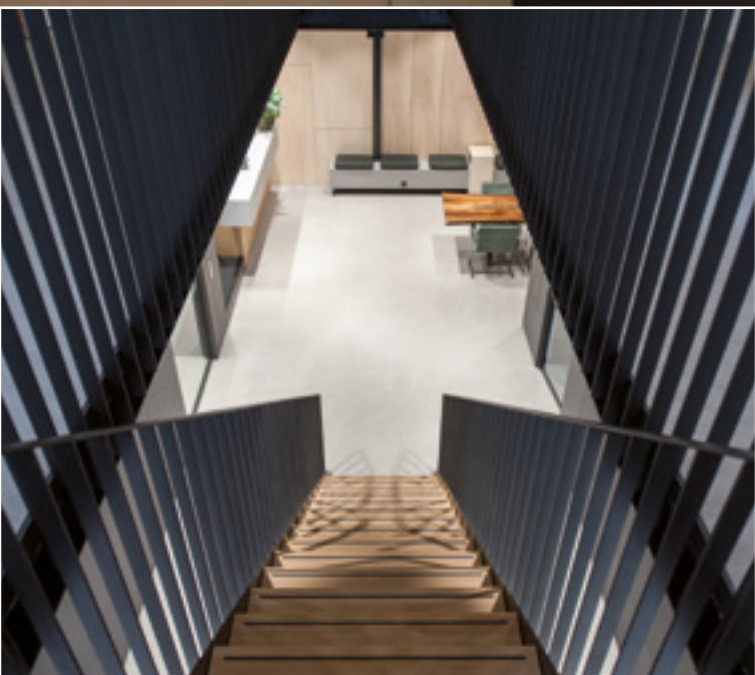

ZORG

HORECA

WINKEL

KANTOOR

sport
fietsen

MOTION
GIETVLOEREN

Kuiperbergweg 12A
1101 AG Amsterdam

Openingstijden