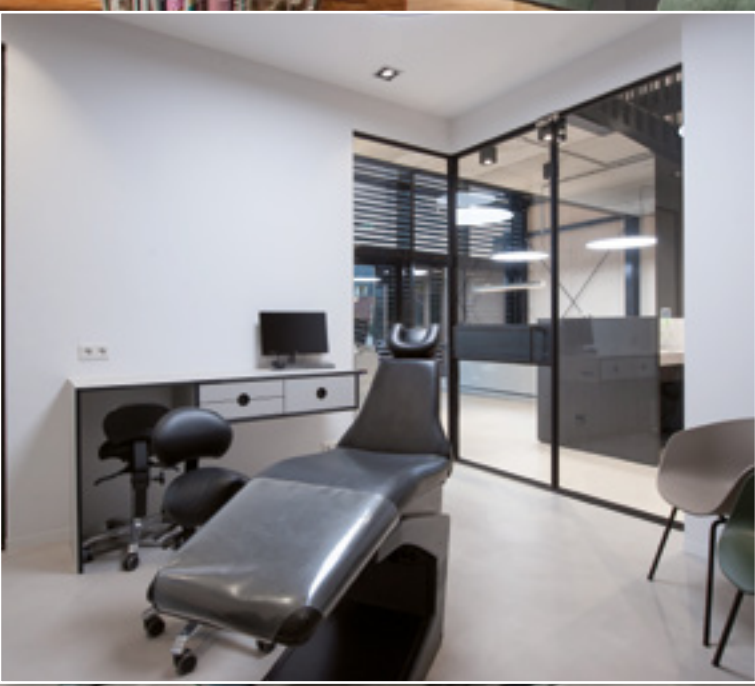

ZORG

HORECA

WINKEL

KANTOOR

sport
fietsen

MOTION
GIETVLOEREN

Kuiperbergweg 12A
1101 AG Amsterdam

Openingstijden